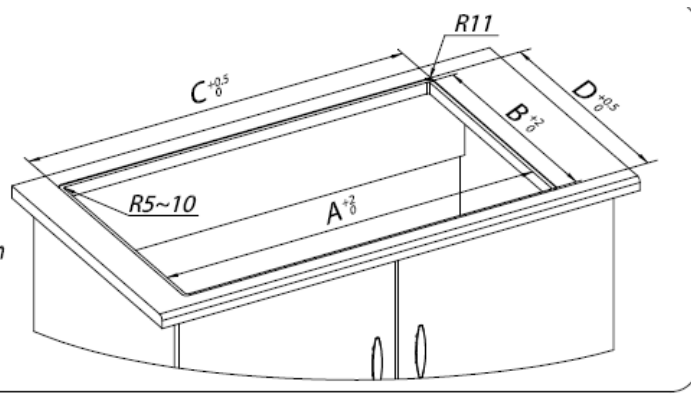

Installation instruction / Navodila za montažo

	R	A	B	C	D
A LINE 860x500 (7010149)	11	840	480	861	501
A LINE 1000x500 (7010123)	11	984	484		
A LINE PLUS 860x520 L+R	11	844	504	861	521
A LINE PLUS 860x520 L+R	11	844	504	861	521
A LINE PLUS 600x520 L+R	11	584	504	601	521
A LINE PLUS 860x500 (7010148)	11	842	482	861	501
TAP WING 550x505	11	534	489	552	507
TAP WING 760x505	11	744	489	762	507
TAP WING 450x510	11	434	494	452	512