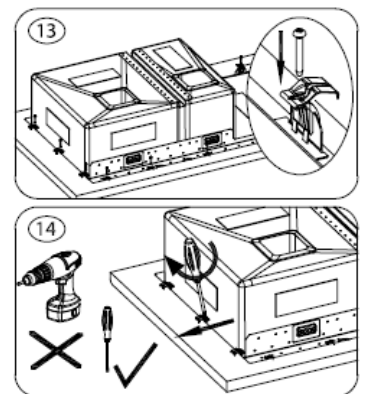

Installation instruction / Navodila za montažo

	R	A	B	C	D
A LINE 860x500 (7010149)	11	840	480	861	501
A LINE 1000x500 (7010123)	11	984	484		
A LINE PLUS 860x520 L+R	11	844	504	861	521
A LINE PLUS 860x520 L+R	11	844	504	861	521
A LINE PLUS 600x520 L+R	11	584	504	601	521
A LINE PLUS 860x500 (7010148)	11	842	482	861	501
TAP WING 550x505	11	534	489	552	507
TAP WING 760x505	11	744	489	762	507
TAP WING 450x510	11	434	494	452	512