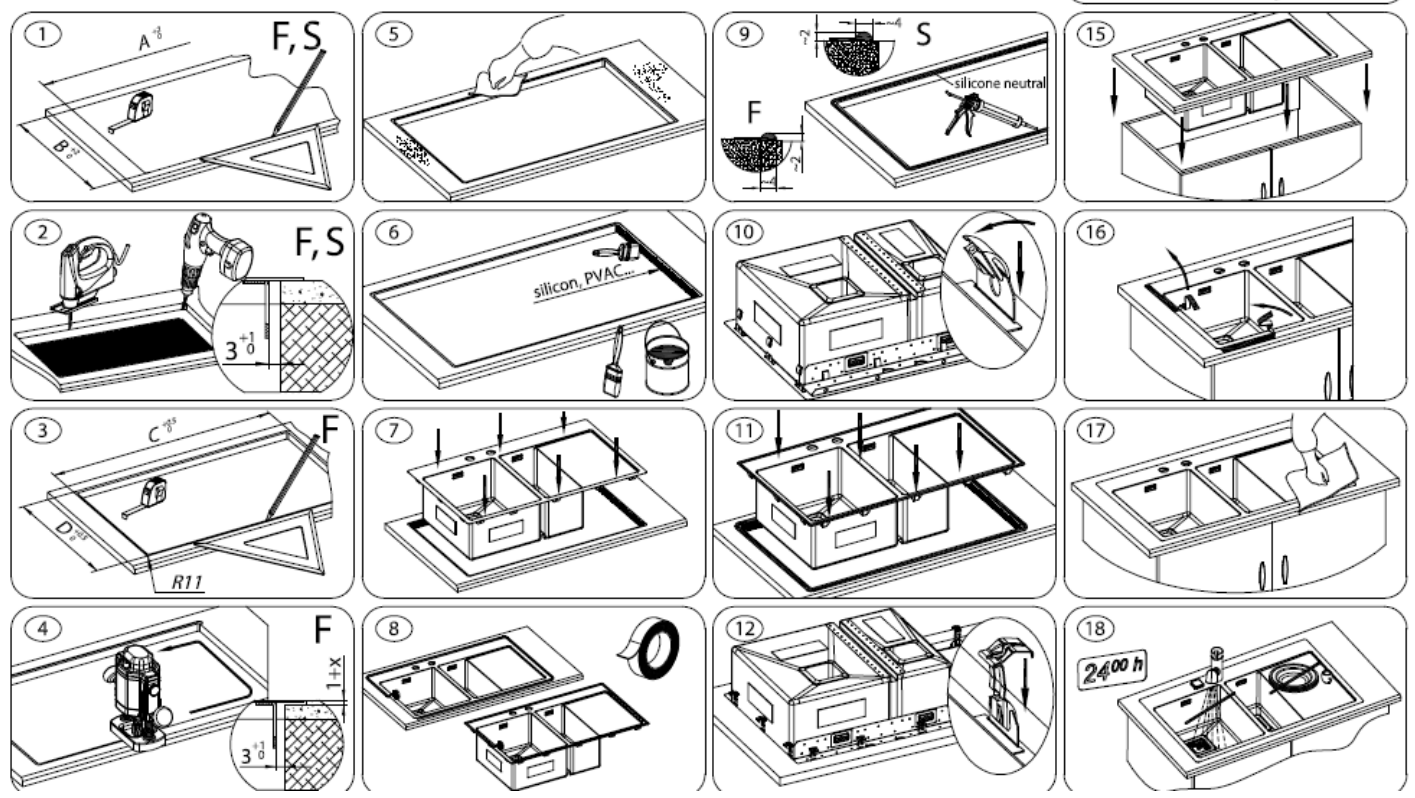

Installation instruction / Navodila za montažo

	R	A	B	C	D
A LINE 860x500 (7010149)	11	840	480	861	501
A LINE 1000x500 (7010123)	11	984	484		
A LINE PLUS 860x520 L+R	11	844	504	861	521
A LINE PLUS 860x520 L+R	11	844	504	861	521
A LINE PLUS 600x520 L+R	11	584	504	601	521
A LINE PLUS 860x500 (7010148)	11	842	482	861	501
TAP WING 550x505	11	534	489	552	507
TAP WING 760x505	11	744	489	762	507
TAP WING 450x510	11	434	494	452	512

2400 h

S SINK SOLUTION • *Duša kuhinje • Kitchen soul*