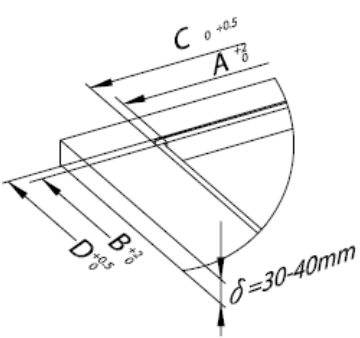

Installation instruction / Navodila za montažo

	R	A	B	C	D
A LINE 860x500 (7010149)	11	840	480	861	501
A LINE 1000x500 (7010123)	11	984	484		
A LINE PLUS 860x520 L+R	11	844	504	861	521
A LINE PLUS 860x520 L+R	11	844	504	861	521
A LINE PLUS 600x520 L+R	11	584	504	601	521
A LINE PLUS 860x500 (7010148)	11	842	482	861	501
TAP WING 550x505	11	534	489	552	507
TAP WING 760x505	11	744	489	762	507
TAP WING 450x510	11	434	494	452	512